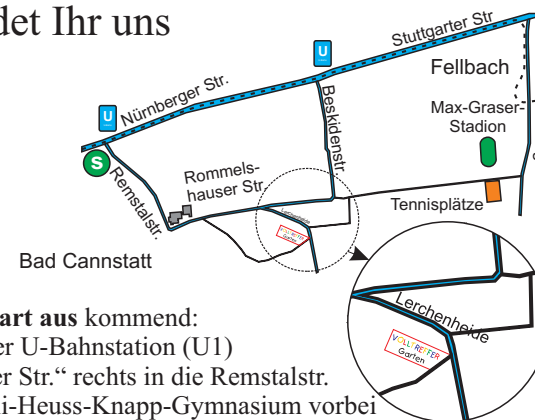

Oktober bis  
Dezember 2015

So findet Ihr uns

**Von Stuttgart aus kommend:**  
Kurz vor der U-Bahnstation (U1)  
„Nürnberger Str.“ rechts in die Remstalstr.  
und am Elli-Heuss-Knapp-Gymnasium vorbei  
in die Rommelshauser Str. abbiegen. An der zweiten Straße, der  
Lerchenheide, rechts abbiegen. Der asphaltierten  
Lerchenheidestraße folgen; sie macht eine langgezogene  
Rechtskurve. Ca. 50m nach der Rechtskurve befindet sich der  
Zugang zum VOLLtrefferGarten auf der rechten Seite.

**Von Fellbach aus (mit dem Auto) kommend:**  
Von Fellbach auf der Stuttgarter Str. Richtung Stuttgart-Bad  
Cannstatt fahren. An der U-Bahnstation (U1) „Nürnberger Str.“  
links einordnen und in die Remstalstr. abbiegen (bis zum Elli-  
Heuss-Knapp-Gymnasium).  
Der restliche Weg wie oben beschrieben.

**Zu Fuß oder mit dem Rad von Fellbach kommend:**  
Von der Eslinger Str. aus dem Feldweg an den Tennisplätzen  
vorbei folgen, bis an einer Wegkreuzung eine eingezäunte  
Obstplantage kommt. Dort nach links und dann an der nächsten  
Möglichkeit wieder rechts abbiegen (immer am Zaun der  
Obstplantage entlang). Dieser Weg mündet dann direkt in die  
langgezogene Kurve der Lerchenheide. Dort scharf nach links  
abbiegen und kurz darauf ist der VOLLtrefferGarten auf der  
rechten Seite.

Fr. 16.10.  
Schwarzes  
Schaf

Mi. 21.10.  
Klangrad

Fr. 23.10.  
**Volltrefferkids**  
Spiel, Spaß, Spannung -  
für jede/n ist was dabei

Mi. 28.10.  
Auto

Fr. 30.10.  
Dicke Rübe