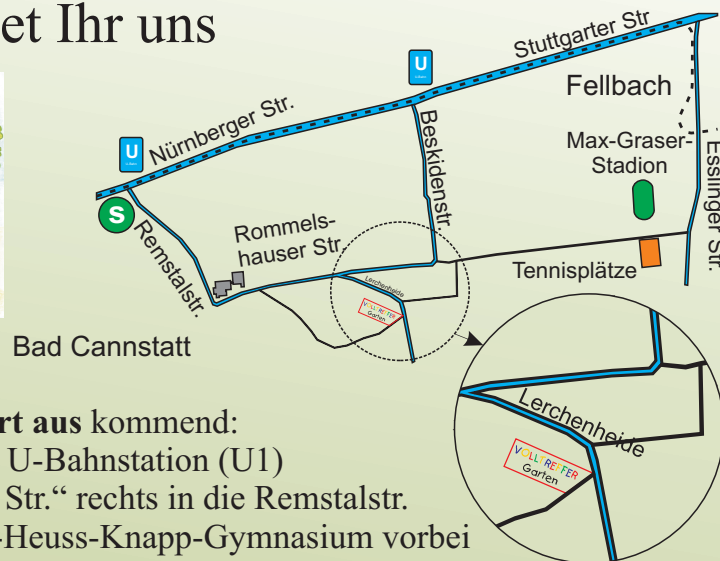

### Von Stuttgart aus kommend:

Kurz vor der U-Bahnstation (U1) „Nürnberger Str.“ rechts in die Remstalstr. und am Elli-Heuss-Knapp-Gymnasium vorbei in die Rommelshäuser Str. abbiegen. An der zweiten Straße, der Lerchenheide, rechts abbiegen. Der asphaltierten Lerchenheidestraße folgen; sie macht eine langgezogene Rechtskurve. Ca. 50m nach der Rechtskurve befindet sich der VolltrefferGarten auf der rechten Seite.

### Von Fellbach aus (mit dem Auto) kommend:

Von Fellbach auf der Stuttgarter Str. Richtung Stuttgart-Bad Cannstatt fahren. An der U-Bahnstation (U1) „Nürnberger Str.“ links einordnen und in die Remstalstr. abbiegen (bis zum Elli-Heuss-Knapp-Gymnasium). Der restliche Weg wie oben beschrieben.

### Zu Fuß oder mit dem Rad von Fellbach kommend:

Von der Esslinger Str. aus dem Feldweg an den Tennisplätzen vorbei folgen, bis an einer Wegkreuzung eine eingezäunte Obstplantage kommt. Dort nach links und dann an der nächsten Möglichkeit wieder rechts abbiegen (immer am Zaun der Obstplantage entlang). Dieser Weg mündet dann direkt in die langgezogene Kurve der Lerchenheide. Dort scharf nach links abbiegen und kurz darauf ist der VolltrefferGarten auf der rechten Seite.

### September 2020

**Wetter**

Fr. 18.09.

Fr. 25.09.