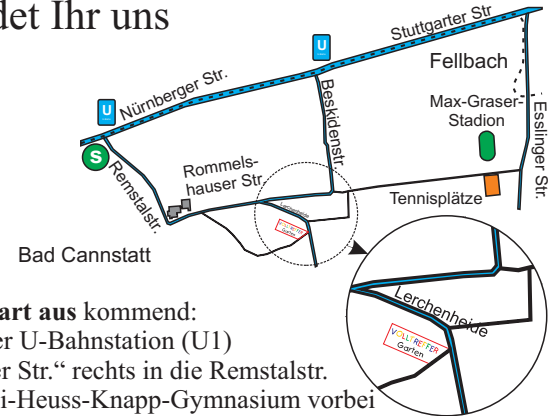

April bis
Juni 2015

So findet Ihr uns

Von Stuttgart aus kommend:

Kurz vor der U-Bahnstation (U1) „Nürnberger Str.“ rechts in die Remstalstr. und am Elli-Heuss-Knapp-Gymnasium vorbei in die Rommels-hauser Str. abbiegen. An der zweiten Straße, der Lerchenheide, rechts abbiegen. Der asphaltierten Lerchenheidestraße folgen; sie macht eine langgezogene Rechtskurve. Ca. 50m nach der Rechtskurve befindet sich der Zugang zum VolltrefferGarten auf der rechten Seite.

Von Fellbach aus (mit dem Auto) kommend:

Von Fellbach auf der Stuttgarter Str. Richtung Stuttgart-Bad Cannstatt fahren. An der U-Bahnstation (U1) „Nürnberger Str.“ links einordnen und in die Remstalstr. abbiegen (bis zum Elli-Heuss-Knapp-Gymnasium). Der restliche Weg wie oben beschrieben.

Zu Fuß oder mit dem Rad von Fellbach kommend:

Von der Esslinger Str. aus dem Feldweg an den Tennisplätzen vorbei folgen, bis an einer Wegkreuzung eine eingezäunte Obstplantage kommt. Dort nach links und dann an der nächsten Möglichkeit wieder rechts abbiegen (immer am Zaun der Obstplantage entlang). Dieser Weg mündet dann direkt in die langgezogene Kurve der Lerchenheide. Dort scharf nach links abbiegen und kurz darauf ist der VolltrefferGarten auf der rechten Seite.

Fr. 19.06.
Friedliebende
Brummer

Mi. 24.06.
Einwanderer

Fr. 26.06.
Fisch

Die Angebote im
VOLLTREFFERGarten
Kommzeit: 15.30 bis 16.00 Uhr
Programm: 16.00 bis 17.30 Uhr
Für alle Kinder ab der 1. Klasse.