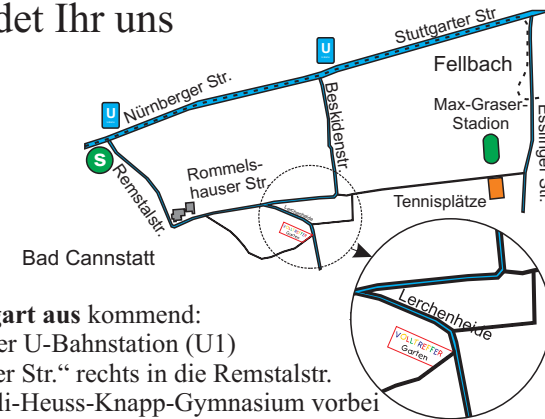

So findet Ihr uns

Von Stuttgart aus kommend:

Kurz vor der U-Bahnstation (U1)
„Nürnberger Str.“ rechts in die Remstalstr.
und am Elli-Heuss-Knapp-Gymnasium vorbei
in die Rommelshauser Str. abbiegen. An der zweiten Straße, der
Lerchenheide, rechts abbiegen. Der asphaltierten
Lerchenheidestraße folgen; sie macht eine langgezogene
Rechtskurve. Ca. 50m nach der Rechtskurve befindet sich der
Zugang zum VOLLtrefferGarten auf der rechten Seite.

Von Fellbach aus (mit dem Auto) kommend:

Von Fellbach auf der Stuttgarter Str. Richtung Stuttgart-Bad
Cannstatt fahren. An der U-Bahnstation (U1) „Nürnberger Str.“
links einordnen und in die Remstalstr. abbiegen (bis zum Elli-
Heuss-Knapp-Gymnasium).
Der restliche Weg wie oben beschrieben.

Zu Fuß oder mit dem Rad von Fellbach kommend:

Von der Esslinger Str. aus dem Feldweg an den Tennisplätzen
vorbei folgen, bis an einer Wegkreuzung eine eingezäunte
Obstplantage kommt. Dort nach links und dann an der nächsten
Möglichkeit wieder rechts abbiegen (immer am Zaun der
Obstplantage entlang). Dieser Weg mündet dann direkt in die
langgezogene Kurve der Lerchenheide. Dort scharf nach links
abbiegen und kurz darauf ist der VOLLtrefferGarten auf der
rechten Seite.

**Zum Vormerken:
VOLLTREFFERaktionstag
am Sa. 04. Mai 2019**

Die Angebote im
VOLLTREFFERGarten
Kommzeit: 15.30 bis 16.00 Uhr
Programm: 16.00 bis 17.30 Uhr
Für Kinder ab der 1. Klasse.