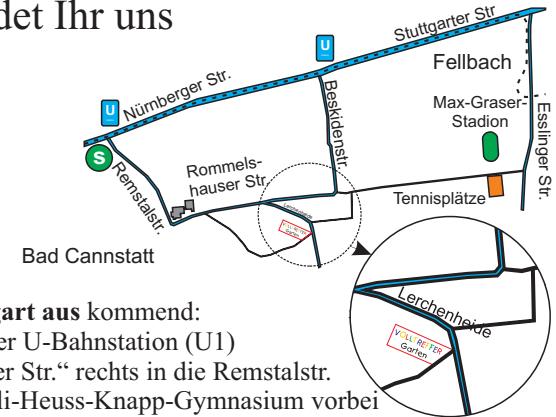

Januar bis
März 2017

So findet Ihr uns

Von Stuttgart aus kommend:

Kurz vor der U-Bahnstation (U1) „Nürnberger Str.“ rechts in die Remstalstr. und am Elli-Heuss-Knapp-Gymnasium vorbei in die Rommelshauser Str. abbiegen. An der zweiten Straße, der Lerchenheide, rechts abbiegen. Der asphaltierten Lerchenheidestraße folgen; sie macht eine langgezogene Rechtskurve. Ca. 50m nach der Rechtskurve befindet sich der Zugang zum VolltrefferGarten auf der rechten Seite.

Von Fellbach aus (mit dem Auto) kommend:

Von Fellbach auf der Stuttgarter Str. Richtung Stuttgart-Bad Cannstatt fahren. An der U-Bahnstation (U1) „Nürnberger Str.“ links einordnen und in die Remstalstr. abbiegen (bis zum Elli-Heuss-Knapp-Gymnasium). Der restliche Weg wie oben beschrieben.

Zu Fuß oder mit dem Rad von Fellbach kommend:

Von der Esslinger Str. aus dem Feldweg an den Tennisplätzen vorbei folgen, bis an einer Wegkreuzung eine eingezäunte Obstplantage kommt. Dort nach links und dann an der nächsten Möglichkeit wieder rechts abbiegen (immer am Zaun der Obstplantage entlang). Dieser Weg mündet dann direkt in die langgezogene Kurve der Lerchenheide. Dort scharf nach links abbiegen und kurz darauf ist der VolltrefferGarten auf der rechten Seite.