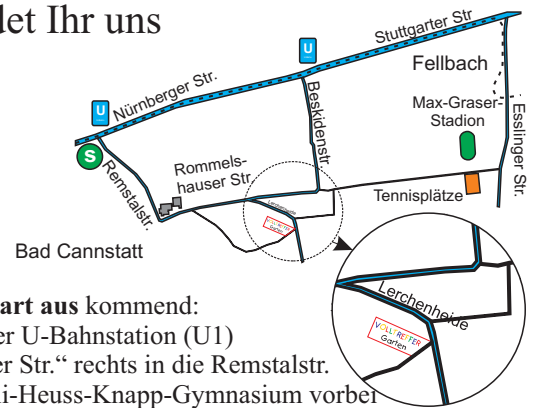

Januar bis April 2015

So findet Ihr uns

Von Stuttgart aus kommend:

Kurz vor der U-Bahnstation (U1) „Nürnberger Str.“ rechts in die Remstalstr. und am Elli-Heuss-Knapp-Gymnasium vorbei in die Rommelshauser Str. abbiegen. An der zweiten Straße, der Lerchenheide, rechts abbiegen. Der asphaltierten Lerchenheidestraße folgen; sie macht eine langgezogene Rechtskurve. Ca. 50m nach der Rechtskurve befindet sich der Zugang zum VOLLTREFFER Garten auf der rechten Seite.

Von Fellbach aus (mit dem Auto) kommend:

Von Fellbach auf der Stuttgarter Str. Richtung Stuttgart-Bad Cannstatt fahren. An der U-Bahnstation (U1) „Nürnberger Str.“ links einordnen und in die Remstalstr. abbiegen (bis zum Elli-Heuss-Knapp-Gymnasium). Der restliche Weg wie oben beschrieben.

Zu Fuß oder mit dem Rad von Fellbach kommend:

Von der Esslinger Str. aus dem Feldweg an den Tennisplätzen vorbei folgen, bis an einer Wegkreuzung eine eingezäunte Obstplantage kommt. Dort nach links und dann an der nächsten Möglichkeit wieder rechts abbiegen (immer am Zaun der Obstplantage entlang). Dieser Weg mündet dann direkt in die langgezogene Kurve der Lerchenheide. Dort scharf nach links abbiegen und kurz darauf ist der VOLLTREFFER Garten auf der rechten Seite