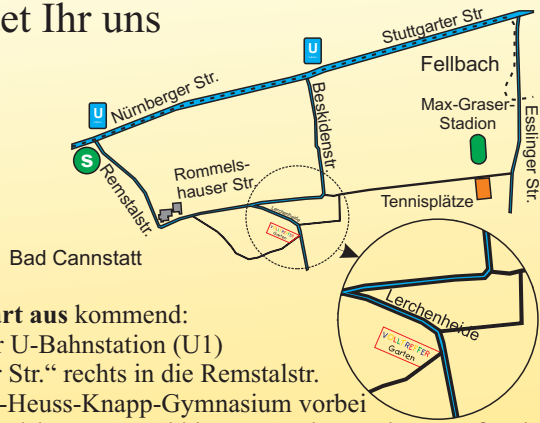

So findet Ihr uns

Von Stuttgart aus kommend:

Kurz vor der U-Bahnstation (U1) „Nürnberger Str.“ rechts in die Remstalstr. und am Elli-Heuss-Knapp-Gymnasium vorbei in die Rommelshauser Str. abbiegen. An der zweiten Straße, der Lerchenheide, rechts abbiegen. Der asphaltierten Lerchenheidestraße folgen; sie macht eine langgezogene Rechtskurve. Ca. 50m nach der Rechtskurve befindet sich der Zugang zum VOLLTREFFER Garten auf der rechten Seite.

Von Fellbach aus (mit dem Auto) kommend:

Von Fellbach auf der Stuttgarter Str. Richtung Stuttgart-Bad Cannstatt fahren. An der U-Bahnstation (U1) „Nürnberger Str.“ links einordnen und in die Remstalstr. abbiegen (bis zum Elli-Heuss-Knapp-Gymnasium). Der restliche Weg wie oben beschrieben.

Zu Fuß oder mit dem Rad von Fellbach kommend:

Von der Esslinger Str. aus dem Feldweg an den Tennisplätzen vorbei folgen, bis an einer Wegkreuzung eine eingezäunte Obstplantage kommt. Dort nach links und dann an der nächsten Möglichkeit wieder rechts abbiegen (immer am Zaun der Obstplantage entlang). Dieser Weg mündet dann direkt in die langgezogene Kurve der Lerchenheide. Dort scharf nach links abbiegen und kurz darauf ist der VOLLTREFFER Garten auf der rechten Seite.

VOLLTREFFERGarten

Kinder ab der 1. Klasse können im **VOLLTREFFER-Garten** spielen, Natur erleben, kreativ sein, „gärtnern“, Interessantes über Gott und seine Welt erfahren, ... Was wann läuft, kann jeweils dem aktuellen **VOLLTREFFERGarten**-Programm auf unserer Internetseite www.volltreffer-ev.de entnommen werden.