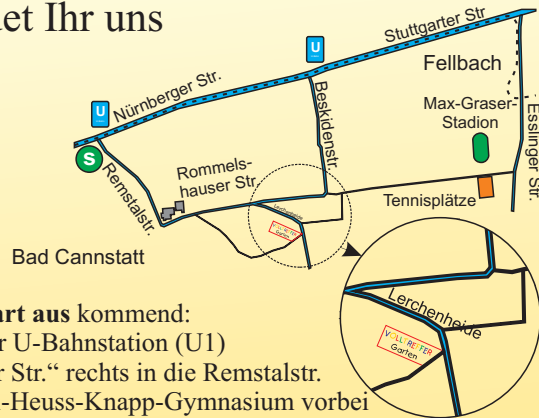

So findet Ihr uns

Von Stuttgart aus kommend:
Kurz vor der U-Bahnstation (U1)
„Nürnberger Str.“ rechts in die Remstalstr.
und am Elli-Heuss-Knapp-Gymnasium vorbei
in die Rommelshäuser Str. abbiegen. An der zweiten Straße, der
Lerchenheide, rechts abbiegen. Der asphaltierten
Lerchenheidestraße folgen; sie macht eine langgezogene
Rechtskurve. Ca. 50m nach der Rechtskurve befindet sich der
Zugang zum VOLLTREFFER Garten auf der rechten Seite.

Von Fellbach aus (mit dem Auto) kommend:
Von Fellbach auf der Stuttgarter Str. Richtung Stuttgart-Bad
Cannstatt fahren. An der U-Bahnstation (U1) „Nürnberger Str.“
links einordnen und in die Remstalstr. abbiegen (bis zum Elli-
Heuss-Knapp-Gymnasium).
Der restliche Weg wie oben beschrieben.

Zu Fuß oder mit dem Rad von Fellbach kommend:
Von der Esslinger Str. aus dem Feldweg an den Tennisplätzen
vorbei folgen, bis an einer Wegkreuzung eine eingezäunte
Obstplantage kommt. Dort nach links und dann an der nächsten
Möglichkeit wieder rechts abbiegen (immer am Zaun der
Obstplantage entlang). Dieser Weg mündet dann direkt in die
langgezogene Kurve der Lerchenheide. Dort scharf nach links
abbiegen und kurz darauf ist der VOLLTREFFER Garten auf der
rechten Seite.

13.00 Uhr Zaubersand
(solange Vorrat reicht)

14.30 Uhr schauen und staunen
- der zauberhafte Elmar

15.30 Uhr Schubkarren-Parcour

17.00 Uhr Ein bewegter Abschluss
mit dem Steckentanz